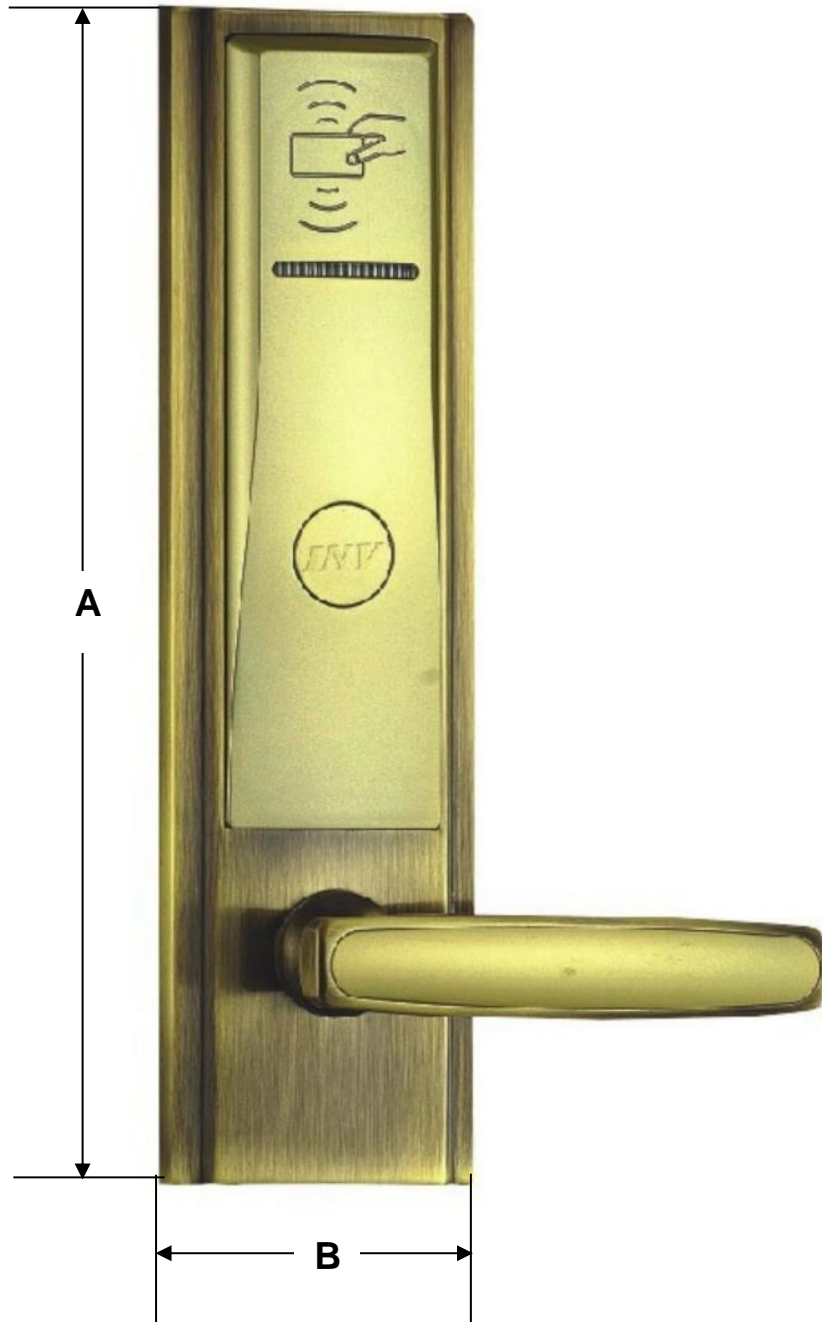

Clave	Sistema	Rango de Lectura cm	Tiempo de Desbloqueo Seg.	Temperatura °C	Tipo de Batería	Espesor de puerta en mm	Color	Alarma de Batería Baja	Peso kg	Dimensiones con Empaque de Cartón		
										Alto cm	Ancho cm	Largo cm
MXAEN-001	NFC	1-5	2	-0 -60	4x AA	38 a 88	Bronce	Sí	2	33	11	5

Dimensiones de Perillas y Manijas: Conectividad NFC para Puertas, AccessCont.

Clave	A mm	B mm	C mm
MXAEN-001	305	78	28

Aplicaciones de Perillas y Manijas: Conectividad NFC para Puertas, AccessCont.

Versión de Corrección	Nombre del Autor	Descripción del Error	Descripción de la Corrección	Vo.Bo. Supervisor
V1	Angelica Romero	Ficha Nueva	Ninguna	Jessica Lorenzo