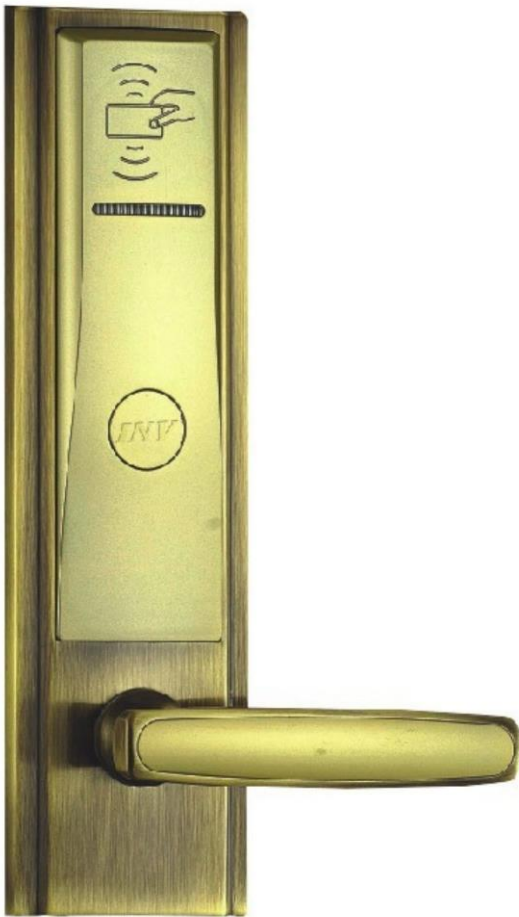

AccessCont

Ficha Técnica

Características Generales de Perillas y Manijas: Conectividad NFC para Puertas, AccessCont.

En VentDepot, Ya se encuentra nuestro candado con su cuerpo de acero inoxidable podrás usarlo como nuevo durante muchos años.

Es ideal para Hoteles o Habitaciones de hogar, es seguro se puede utilizar con tarjeta.

Fuente de alimentación: 4 baterías AA (tiene una duración 250 registros (cargar automáticamente cuando la red cubra los registros, comienzan cuando es total).

Clave	Sistema	Rango de Lectura cm	Tiempo de Desbloqueo Seg.	Temperatura °C	Tipo de Batería	Espesor de puerta en mm	Color	Alarma de Batería Baja	Peso kg	Dimensiones con Empaque de Cartón		
										Alto cm	Ancho cm	Largo cm
MXAEN-001	NFC	1-5	2	-0 -60	4x AA	38 a 88	Bronce	Sí	2	33	11	5

Dimensiones de Perillas y Manijas: Conectividad NFC para Puertas, AccessCont.

Clave	A mm	B mm	C mm
MXAEN-001	305	78	28

Aplicaciones de Perillas y Manijas: Conectividad NFC para Puertas, AccessCont.

Versión de Corrección	Nombre del Autor	Descripción del Error	Descripción de la Corrección	Vo.Bo. Supervisor
V1	Angelica Romero	Ficha Nueva	Ninguna	Jessica Lorenzo