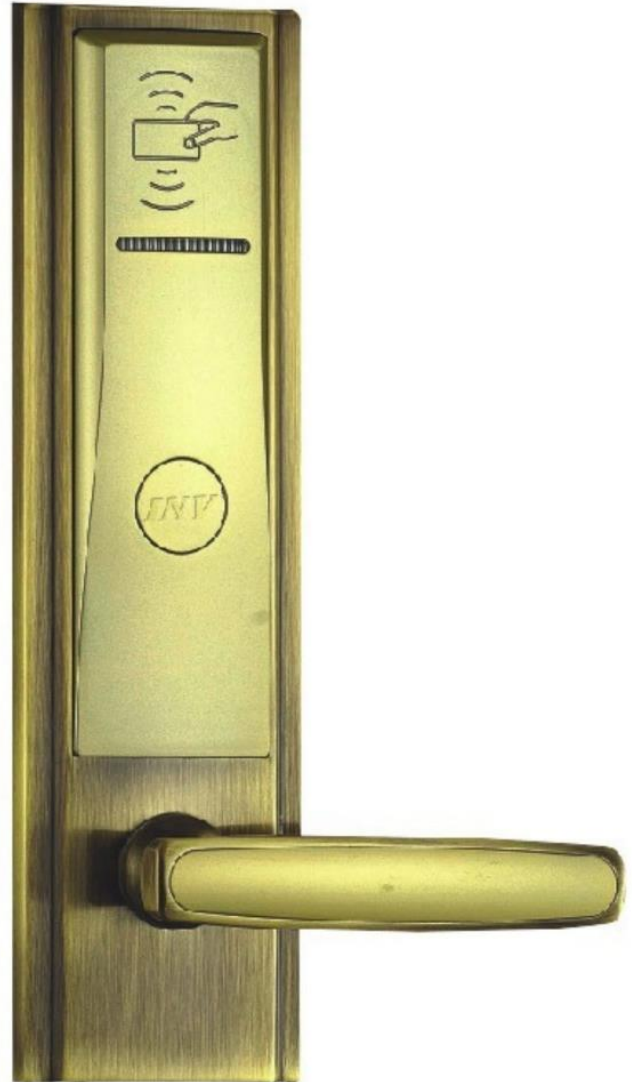

AccessCont avanzada de bloqueo es un producto que está diseñado para grandes hotel y edificio de oficinas.

Hereda todas las ventajas de bloqueo de la red

Trabajar la problemática de redes de cableado de bloqueo, facilitando la acumulación de bloqueo de red inalámbrica.

La característica fundamental y característica de la red coinciden con otros de bloqueo (red TCP/IP, RS485): A través de la recepción, gestor puede descargar los datos a redes inalámbricas de bloqueo, control remoto de cerraduras, monitor en tiempo real el estado de bloqueo; Al abrir la puerta PC puede recibir al instante el desbloqueo registros, etc...

Es ideal para Hoteles o Habitaciones de hogar, es seguro se puede utilizar con tarjeta.

Fuente de alimentación: 4 baterías AA (tiene una duración 250 registros (cargar automáticamente cuando la red cubra los registros, comienzan cuando es total).

Aplicaciones de Perillas y Manijas: Conectividad NFC para Puertas, AccessCont.

El AccessCont, es de gran utilidad en cualquier tipo de puertas exteriores e interiores, Habitaciones, Armarios, Cajones, Ventanas, Puertas de Acceso, Industrias Hoteleras, Cajas de Seguridad, edificios, pisos, áreas de servicio y habitaciones. etc.

Garantía de Perillas y Manijas: Conectividad NFC para Puertas, AccessCont.

El AccessCont, tienen un año de Garantía sujeto a Cláusulas de VentDepot.

Características Técnicas Específicas de Perillas y Manijas: Conectividad NFC para Puertas, AccessCont.

Clave	Sistema	Rango de Lectura cm	Tiempo de Desbloqueo Seg.	Temperatura °C	Tipo de Batería	Espesor de puerta en mm	Color	Alarma de Batería Baja	Peso kg	Dimensiones con Empaque de Cartón		
										Alto cm	Ancho cm	Largo cm
MXAEN-001	NFC	1-5	2	-0 -60	4x AA	38 a 88	Bronce	Sí	2	33	11	5